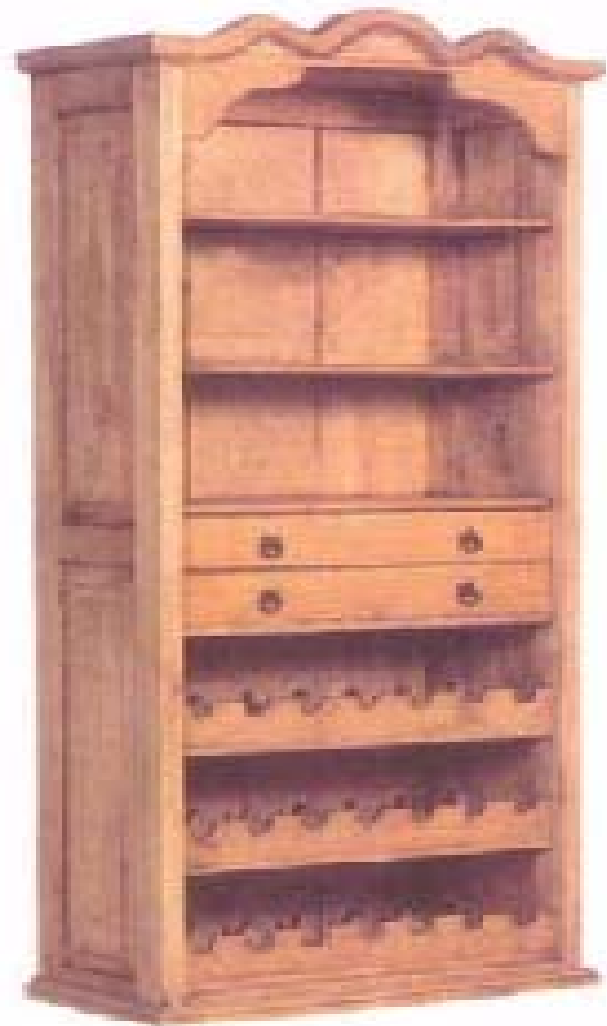

928 . 246 . 4599

***Tucson Display***  
***Dos Puertas – Glass N.I.***

***La Jolla Display***  
***2 Drawers***

928 . 246 . 4599

*Tucson Tres Display*  
3 Drawers

*Azteca Display*  
2 Drawers

*Valencia Display*  
*2 Drawers*